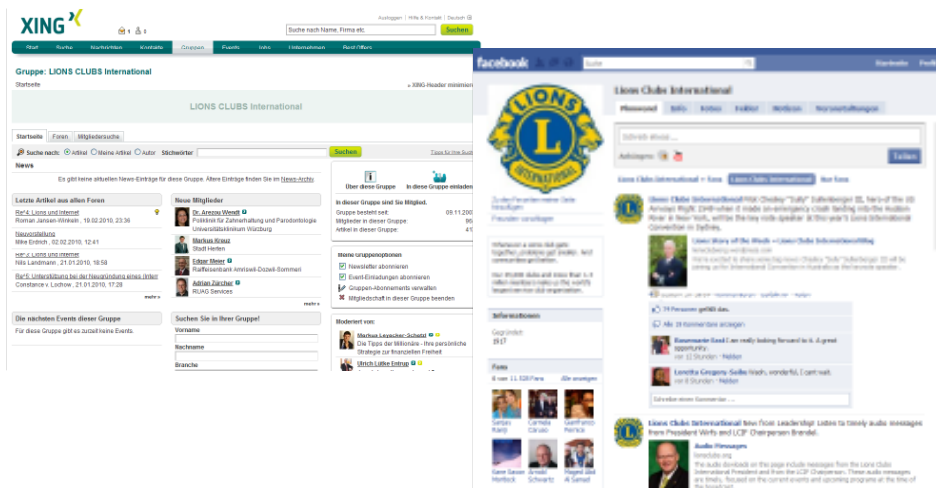

„We serve – wir dienen“

Willkommen beim Lions Club Reinheim/Lichtenberg

LIONS CLUB Reinheim / Lichtenberg

„We serve – wir dienen“

Clubabend: Erster Donnerstag im Monat, 19:30 Uhr

Club-Website

• Erfolgreiche Club-Website

- Vernetzen: Links auf eigene Website setzen (lassen)
- In Club-Stammdaten korrekt einpflegen
- Interessante Inhalte präsentieren
- Interessant machen für Club-Mitglieder
- Regelmäßig in Google kontrollieren
- ErfA-Gruppe bilden

Vernetzung, Web 2.0

• Virtuelle Netzwerke sind dem Clubabend sein ...

- Lions treffen sich auch im Internet in *Sozialen Netzwerken*.
- Lions Clubs International ist auf *Facebook*
<http://www.facebook.com/lionsclubs>
- Interessantes Forum auf *Xing*
<https://www.xing.com/net/pri861343x/lionsclubinternational>
- Guter Einstieg bei LCI
<http://www.lionsclubs.org/GE/member-center/online-community/>

Vernetzung, Web 2.0

Verwaltung

Mitgliederdaten - Club-Stammdaten

- Alle Daten auf lions.de
 - Zugang über <http://lc-mitglieder.lions.de>
 - Alle Mitgliederdaten --> publiziert im Mitgliederverz.
 - Alle Clubdaten
 - Mitgliederverz.
 - lions.de
 - URL Club-Homepage
 - Link auf Website
 - Bestellung Bücher / CDs